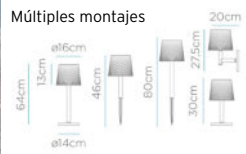

17,50€

Pack 4 picas solares para jardín Gretita
ø 9xh.39 cm.
Autonomía: 30h.
Sensor crepuscular.
3000° K. 2 lm.
1166A5. Blanca
1166A6 Negra