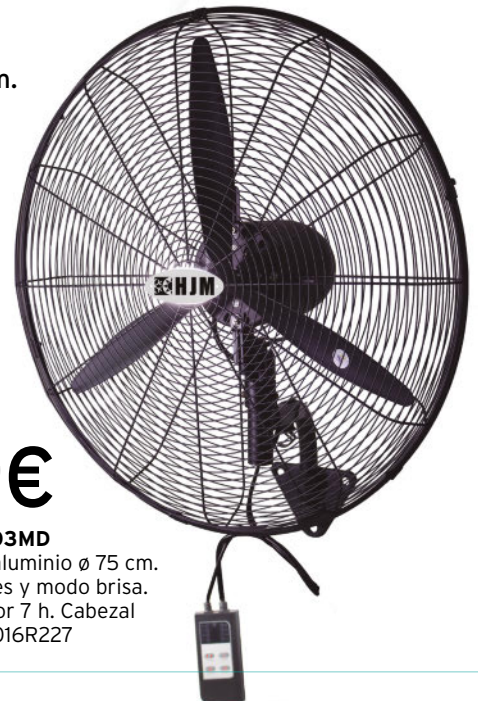

Habitex VTR-5000 con luz.
Motor DC muy silencioso. 5 velocidades. 4 aspas
reversibles acabado blanco/haya. Temporizador 8 h.
ø 91xh.35 cm. 9016R78

Silencioso

114,95€

Ventilación

Ventiladores de pared

47,95€

Habitex VTP40

50 W. Cabezal ø 46 cm. Caudal máx. 87,3 m³/min. Orientable y oscilante. 9016R71

89,95€

Habitex VTP-55

Estructura metálica. 50 W. Cabezal ø 45 cm. Caudal máx. 67,63 m³/min. Cabezal orientable y oscilante. Temporizador 8 h. Modo normal, natural y noche. 9016R76

46,95€

Habitex VTP45M

45 W. cabezal ø 45 cm. Modo normal, brisa y noche. Orientable y oscilante. 9016R65

Ventilador para exterior
Cabezal ø 75 cm.

140€

HJM VIPO03MD

4 aspas de aluminio ø 75 cm. 4 velocidades y modo brisa. Temporizador 7 h. Cabezal oscilante. 9016R227