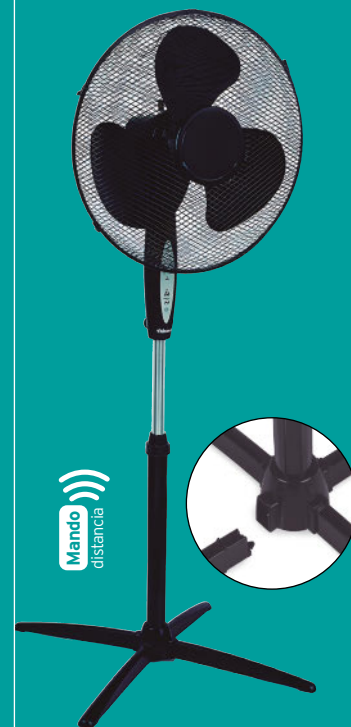

25,95€

Habitex VP40 blanco
40 W. Cabezal oscilante
ø 44 cm. Altura 95/125 cm.
9016R53

26,60€

Ventilador Tristar VE-5754
45 W. 3 velocidades. Cabezal
oscilante ø 40 cm. Altura
105/125 cm. 200Y200

46,20€

Ventilador Tristar VE-5899
45 W. 3 velocidades. Cabezal
oscilante ø 40 cm. Altura 105-
125 cm. Fácil de instalar gracias
a su exclusivo pie plegable.
200Y204