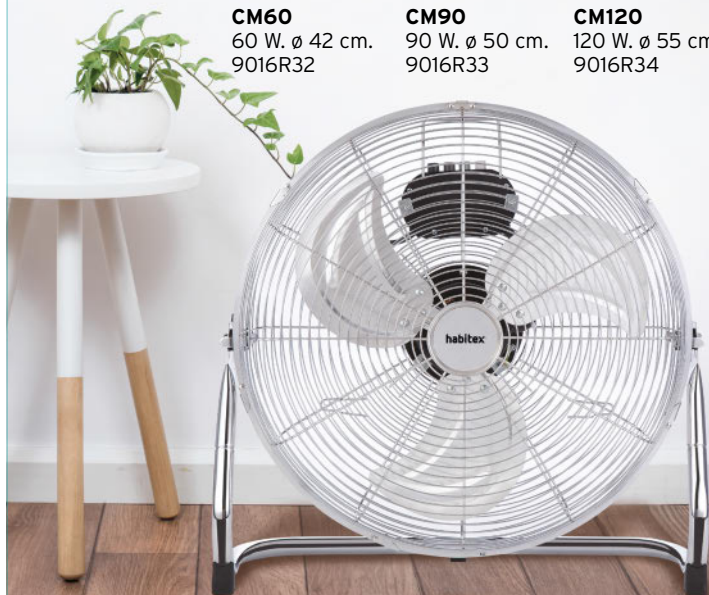

Circuladores de aire Habitex serie CM

Estructura metálica cromada. Gran caudal de aire. 3 velocidades. Cabezal inclinable. Hélices metálicas. Base antideslizante.

53,95€

CM60
60 W. ø 42 cm.
9016R32

55,95€

CM90
90 W. ø 50 cm.
9016R33

59,95€

CM120
120 W. ø 55 cm.
9016R34