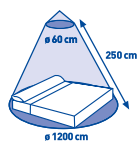

13,50€
Mosquiteras cama matrimonio Habitex Poliéster y anilla plástica superior. 5510D45