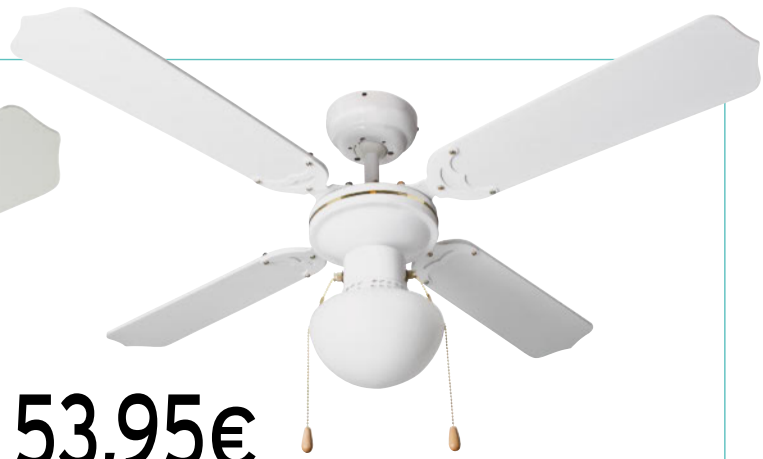

Ventilación

Ventiladores de techo

44,95€

Habitex VT1000

3 velocidades. Flujo de aire verano/invierno.
4 aspas reversibles. 9016R67

53,95€

Habitex VTR-1000B con luz

3 velocidades. Flujo de aire verano/invierno.
Bombilla E27 máx 60 W. 9016R1

94,95€

Habitex VTR 330 con luz

50 W. ø 76xh.33 cm. Aspas reversibles
cromo/haya. Lámpara E27 (no incluida).
9016R28

114,95€

Habitex VTR2000

3 velocidades. 2 funciones: ventilador
y circulación de aire. Mando a distancia.
9016R68