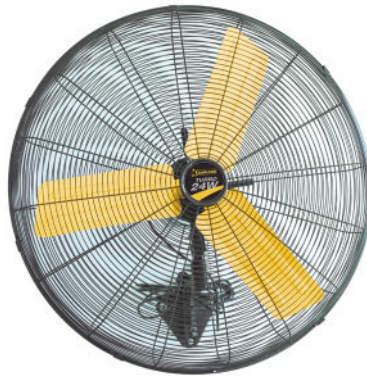

124,60€

Ventilador industrial de suelo HJM FE593
Ø 50 cm. 3 velocidades.
5 aspas ABS.
9016R225

196€

Ventilador industrial de suelo HJM VSI60
Ø 60 cm. 3 velocidades.
3 aspas de aluminio.
Base con ruedas.
9016R226

199,90€

Ventilador Garland Turbo 24S-V23
260 W. Cabezal Ø 61 cm. Base con ruedas.
Caudal 131,6 m³/min. 9016R255

199,90€

Ventilador de pared Garland Turbo 24W-V23
Cabezal oscilante Ø 61 cm. Caudal 196 m³/min.
9016R256

229,90€

Ventilador de pared Garland Turbo 30W-V23
Cabezal oscilante Ø 76 cm. Caudal 210 m³/min.
9016R257

229,90€

Ventilador Garland Turbo 24P-V23
Cabezal oscilante Ø 61 cm.
Caudal 196 m³/min.
9016R258

249,90€