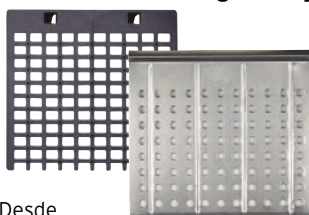

Pega, sella y repara incluso bajo el agua

Nueva presentación

9,95€

Silicona Pattex Re-new 80 ml. Antimoho. Blanco. Secado 30 min. Boquilla especial aplicación perfecta. 423B160

Boquilla especial aplicación perfecta

Pinturas

Accesorios

Cubetas y rejillas

Desde

1,45€

Rejillas para cubetas

Ratio 16 litros
Plástico. 6006B482
Metálica. 6006B481

4,45€