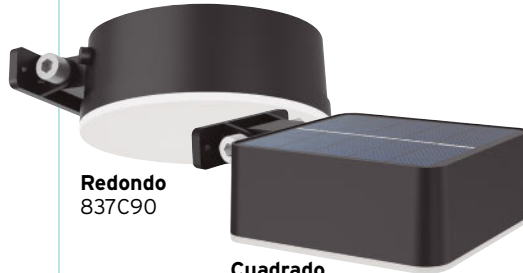

44,50€

Aplique Led solar Electrobiilsa
sensor crepuscular y movimiento
300 lm. 3000K. IP44. 624R52

Redondo
837C90

Cuadrado
837C92

29,99€

Aplique mural solar jardín Philips Vynce
2700K 1,5W. IP44. Negro.

Blanco
624R39